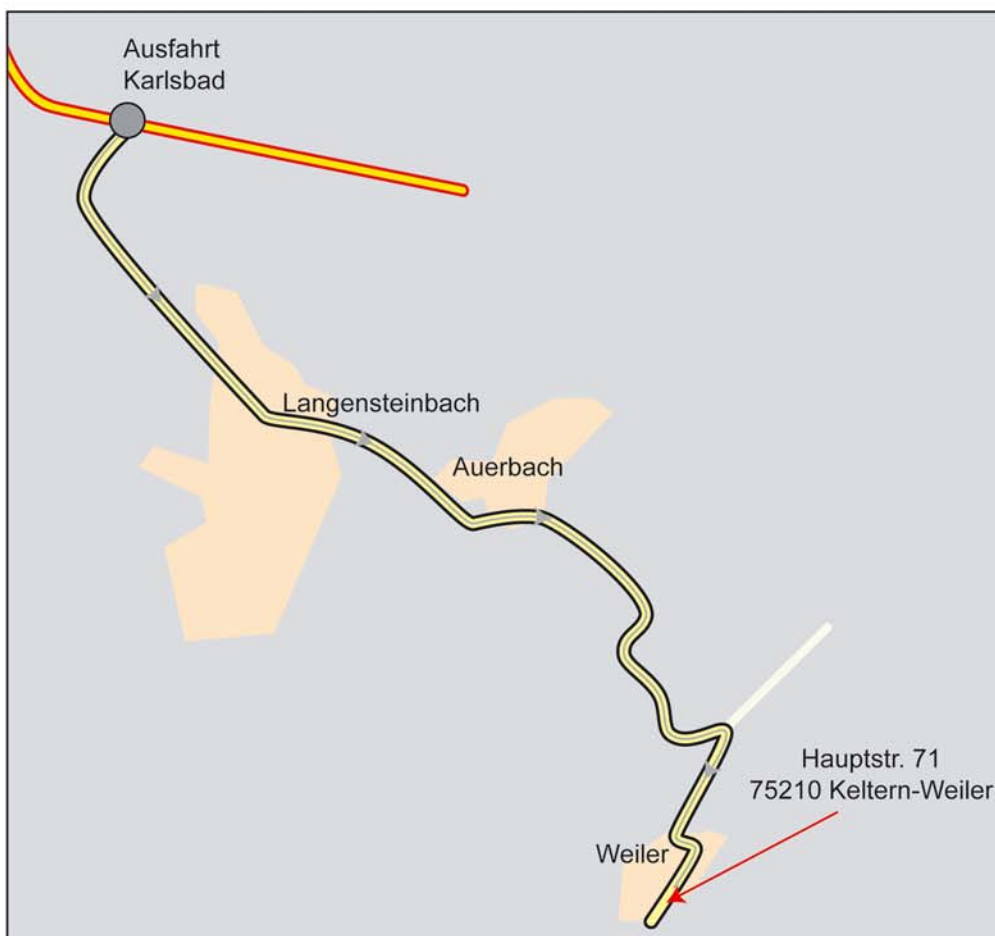

So finden Sie uns:

- A 8 - Abfahrt KARLSBAD verlassen.
- Der Beschilderung KARLSBAD folgen
- In Langensteinbach im Doppelkeisel der Beschilderung "KELTERN / PFORZHEIM" folgen
- Durch Auerbach in Richtung "PFORZHEIM"
- Nach ca. 2,5 km rechts nach "WEILER"
- Am Ortseingang 1. Strasse links Richtung "NEUENBÜRG / OTTENHAUSEN"
- Der Hauptstrasse folgen, nach ca 700m befindet sich links unsere Firma (Hauptstrasse 71, blaue Toreinfahrt).