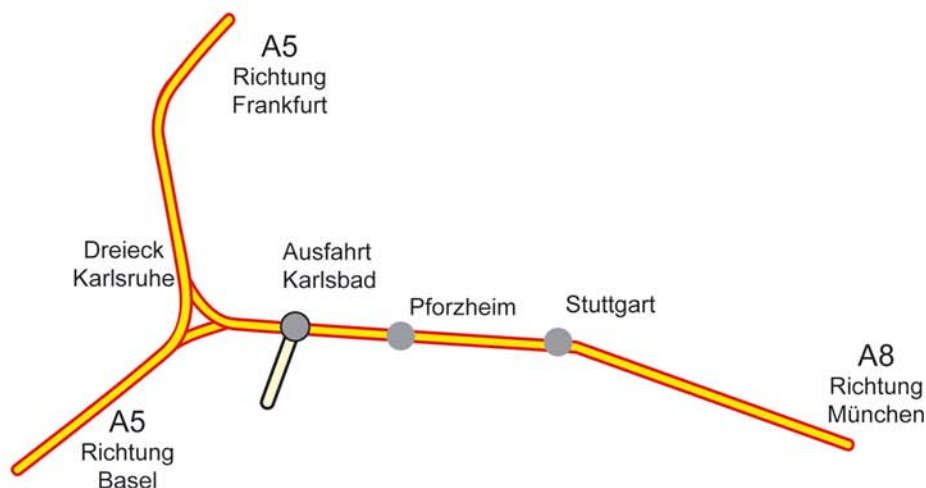

So finden Sie uns:

- A 8 - Abfahrt KARLSBAD verlassen.
- Der Beschilderung KARLSBAD folgen
- In Langensteinbach im Doppelkeisel der Beschilderung "KELTERN / PFORZHEIM" folgen
- Durch Auerbach in Richtung "PFORZHEIM"
- Nach ca. 2,5 km rechts nach "WEILER"
- Am Ortseingang 1. Strasse links Richtung "NEUENBÜRG / OTTENHAUSEN"
- Der Hauptstrasse folgen, nach ca 700m befindet sich links unsere Firma (Hauptstrasse 71, blaue Toreinfahrt).